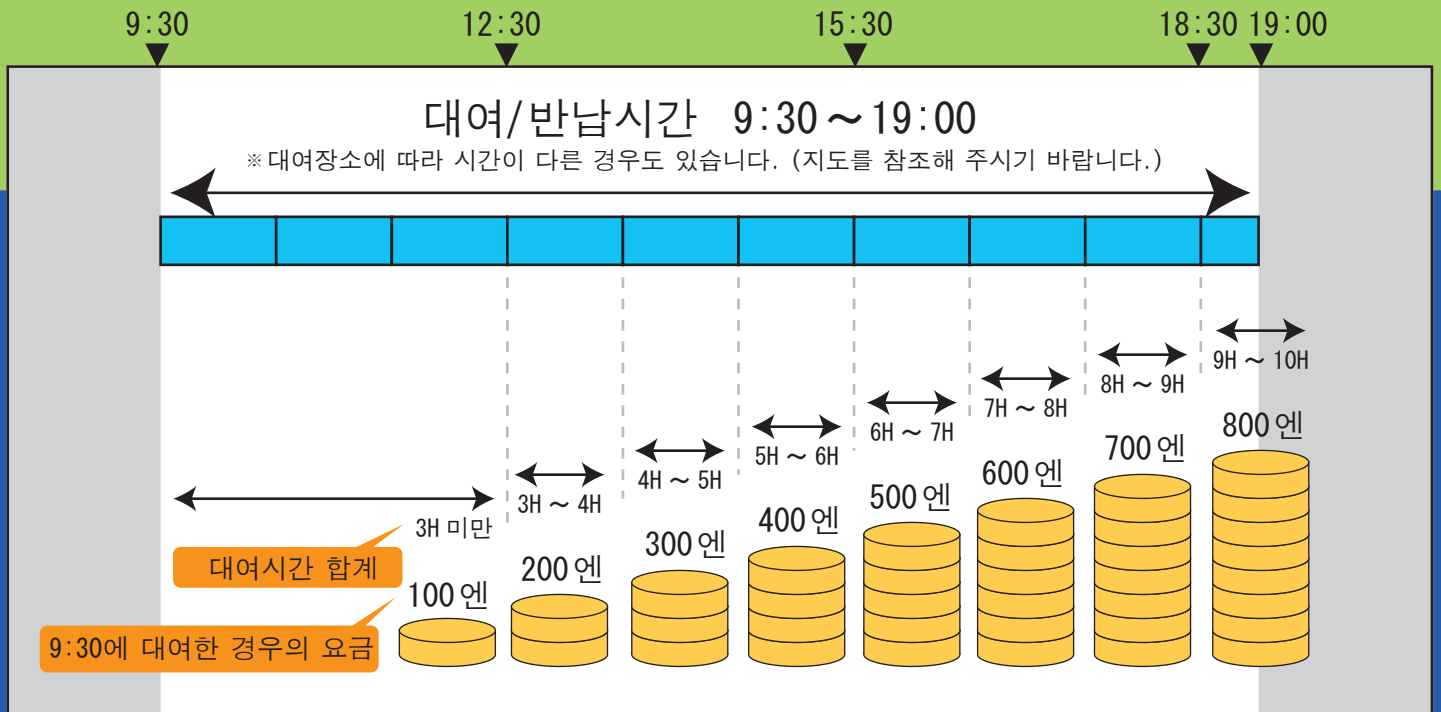

【책임과 보험】

PL보험(생산물 배상책임보험)에 가입되어 있습니다.
"자전거가 원인으로 인한 사고"에 대해 대인/대물 보험에 가입하고 있습니다만 "그 이외 원인으로 인한 사고"에 대해서는 일절 책임을 지지 않으므로 이점 양해해 주시기 바랍니다.